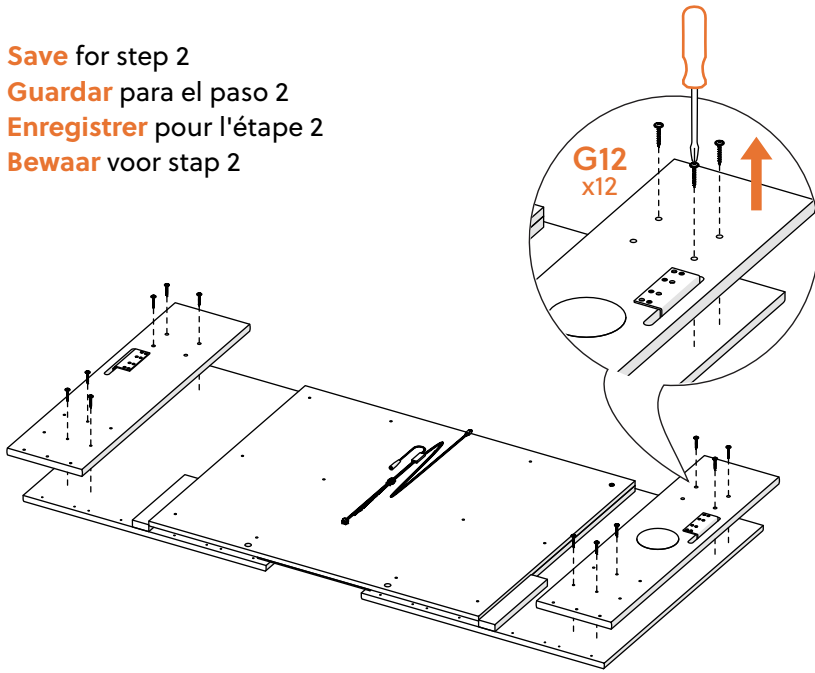

Save for step 2
Guardar para el paso 2
Enregistrer pour l'étape 2
Bewaar voor stap 2

1