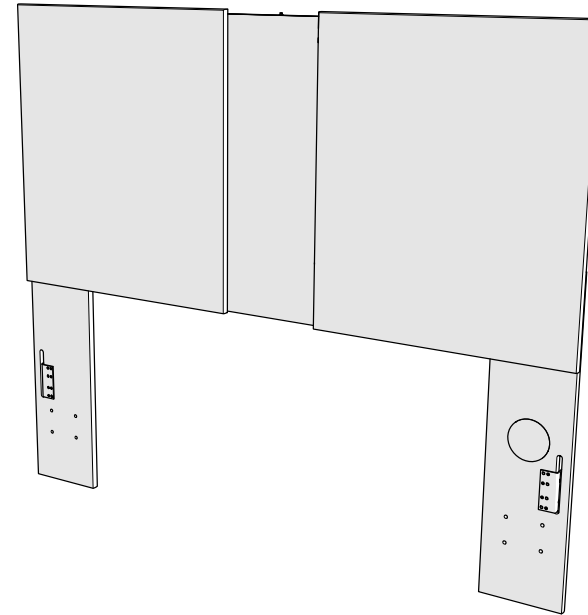

Assembly instructions for:
Headboard

Part # 10518029 (04/20/23)

HARDWARE

BUST OUT

REQUIRED TOOL

This bag contains small parts that present a choking hazard for children under 3 years of age. These parts are for adult assembly only and should be permanently affixed to the furniture. Any unused parts should be discarded properly.

Esta bolsa contiene piezas pequeñas que presentan un peligro de asfixia, para niños menores de 3 años. Estas piezas son para adultos, montaje solamente y debe fijarse permanentemente a la muebles. Las piezas no utilizadas deben desecharse correctamente.

Ce sac contient de petites pièces qui présentent un risque d'étouffement pour les enfants de moins de 3 ans. Ces pièces sont pour adultes montage uniquement et doit être fixé de façon permanente au meubles. Toutes les pièces inutilisées doivent être jetées correctement.

Deze tas bevat kleine onderdelen die verstikkingsgevaar opleveren voor kinderen onder de 3 jaar. Deze onderdelen zijn voor volwassen montage alleen en moet permanent worden bevestigd aan de meubilair. Alle ongebruikte onderdelen moeten op de juiste manier worden weggegooid.