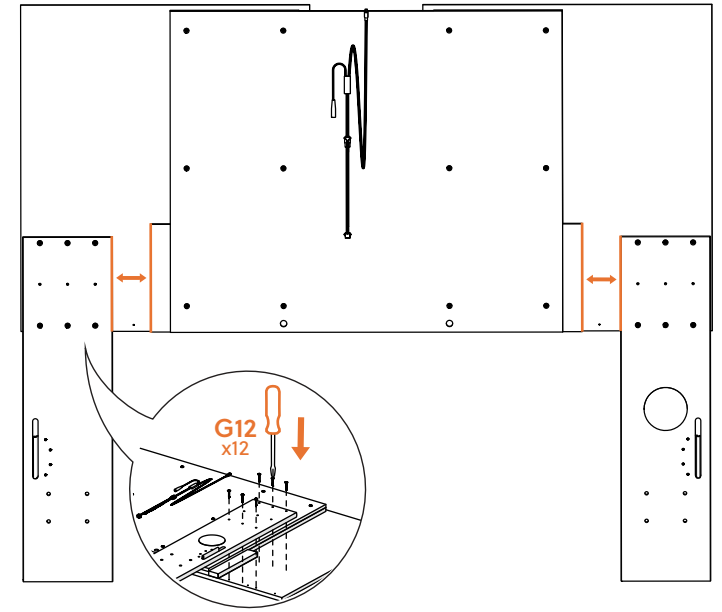

Save for step 2
Guardar para el paso 2
Enregistrer pour l'étape 2
Bewaar voor stap 2

1

2 Queen

2 Full

3