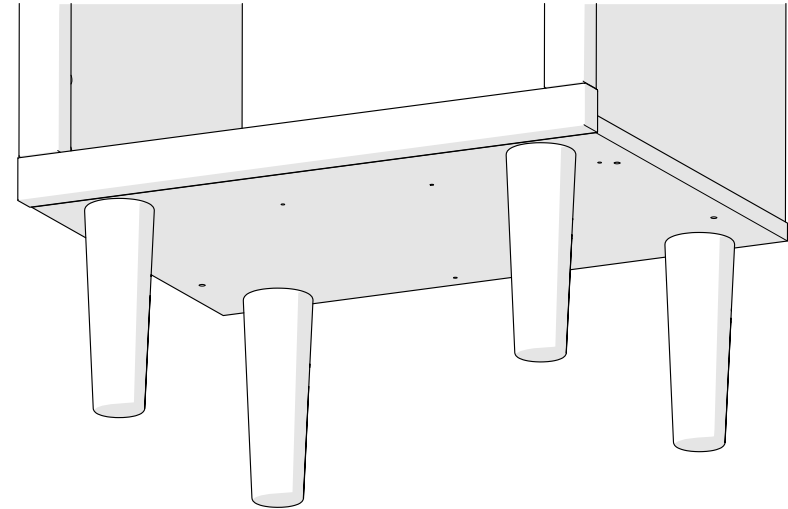

Assembly instructions for:
Leg 4-Pack

Part # 10526120 (10/24/23)

Life doesn't come with
instructions, but this does

HARDWARE

BUST OUT

REQUIRED TOOL

This bag contains small parts that present a choking hazard for children under 3 years of age. These parts are for adult assembly only and should be permanently affixed to the furniture. Any unused parts should be discarded properly.

Esta bolsa contiene piezas pequeñas que presentan un peligro de asfixia para niños menores de 3 años. Estas piezas son para adultos. montaje solamente y debe fijarse permanentemente a la muebles. Las piezas no utilizadas deben desecharse correctamente.

Ce sac contient de petites pièces qui présentent un risque d'étouffement pour les enfants de moins de 3 ans. Ces pièces sont pour adultes montage uniquement et doit être fixé de façon permanente au meubles. Toutes les pièces inutilisées doivent être jetées correctement.

Deze tas bevat kleine onderdelen die verstikkingsgevaar opleveren voor kinderen onder de 3 jaar. Deze onderdelen zijn voor volwassen montage alleen en moet permanent worden bevestigd aan de meubilair. Alle ongebruikte onderdelen moeten op de juiste manier worden weggegooid.